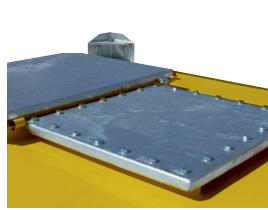

Modules

WC autonomes

Générateurs

- Respect des normes IBC, ADR, VLAREM II et KIWA.

- Reliée au groupe électrogène par deux flexibles HP.

	A ↔	B ↔	C ↑	Kgs	Kgs
3000 litres	2300	1550	1320	992	3692

Vlarem II
kiwa
 Partner for progress