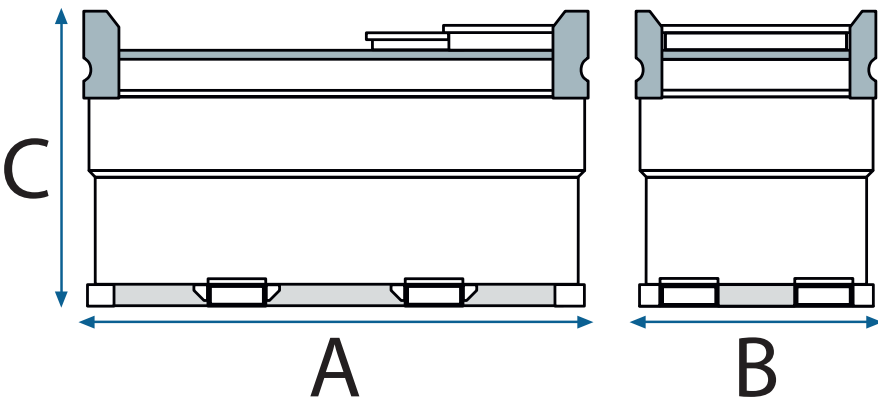

Modules

WC autonomes

Générateurs

- Respect des normes IBC, ADR, VLAREM II et KIWA.

- Reliée au groupe électrogène par deux flexibles HP.

	A ↔	B ↔	C ↑	Kgs	Kgs
3000 litres	2300	1550	1320	992	3692

Vlarem II
kiwa
 Partner for progress